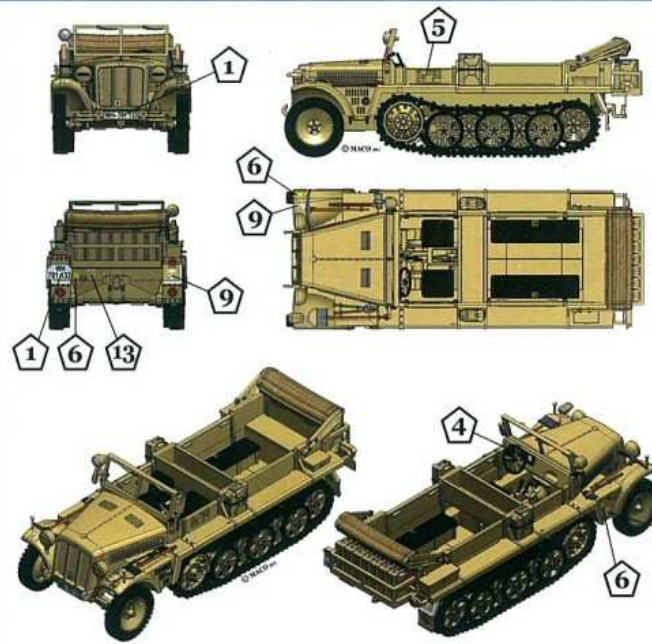

4802

Farbgebung und Positionierung der Decals /  
Comouflage and positioning of decals

Sd.Kfz.10 DEMAG  
Typ D7  
leichter Zugkraftwagen 1 t  
Deutsches Afrika Korps

21. Panzerdivision, Panzergruppe Afrika, Nebelwerferbatterie (mot.), 1941/42