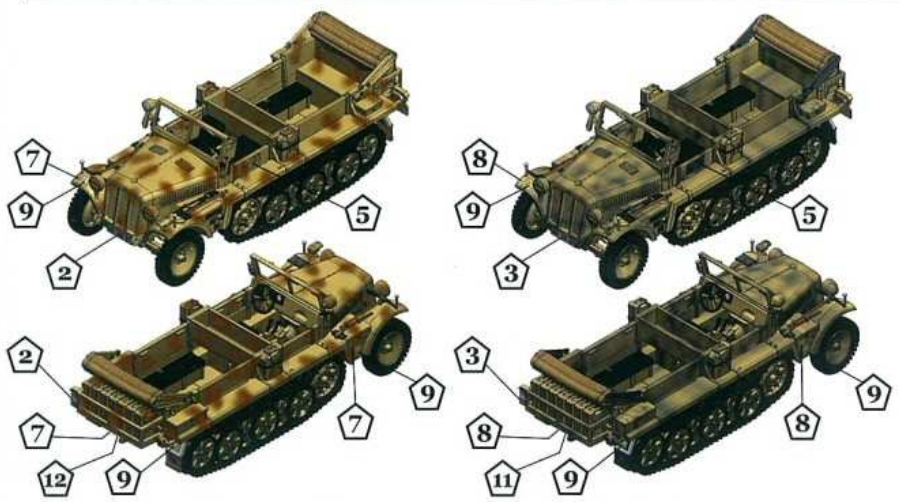

4802

Farbgebung und Positionierung der Decals /  
Comouflage and positioning of decals

Sd.Kfz.10 DEMAG  
Typ D7  
leichter Zugkraftwagen 1 t  
Deutsches Afrika Korps

21. Panzerdivision, Panzergruppe Afrika, Nebelwerferbatterie (mot.), 1941/42