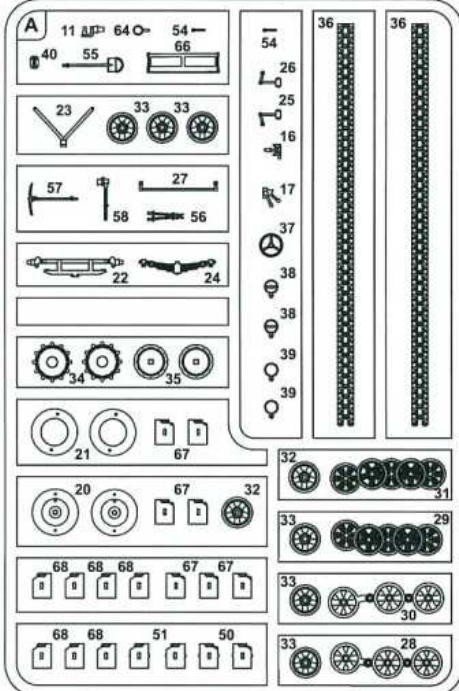

Sd.Kfz.10 DEMAG

Deutsches Afrika Korps

4802